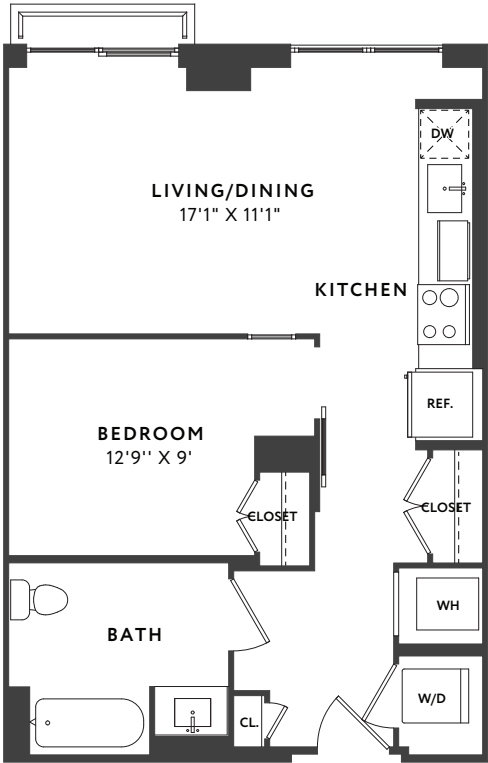

APOLLO

UNIT A04-HC
607 SF