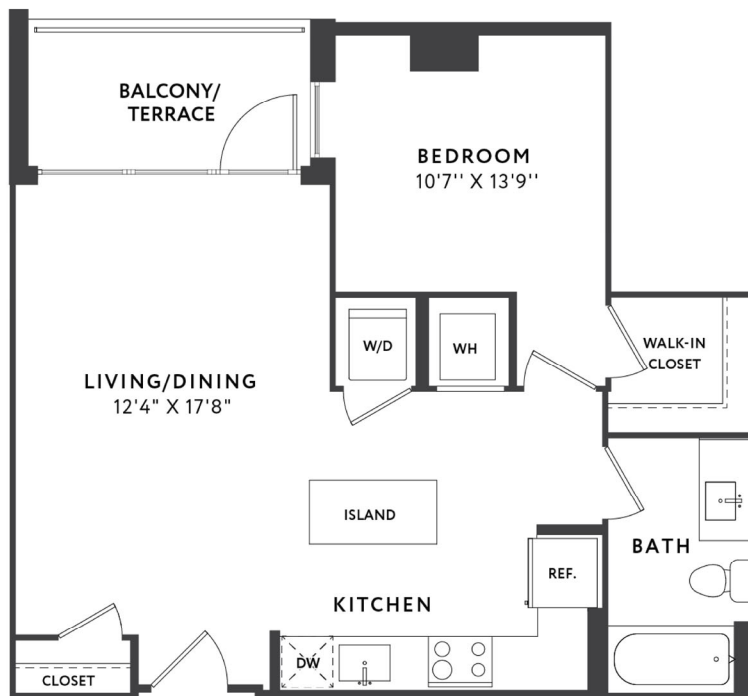

APOLLO

UNIT A08
655 SF