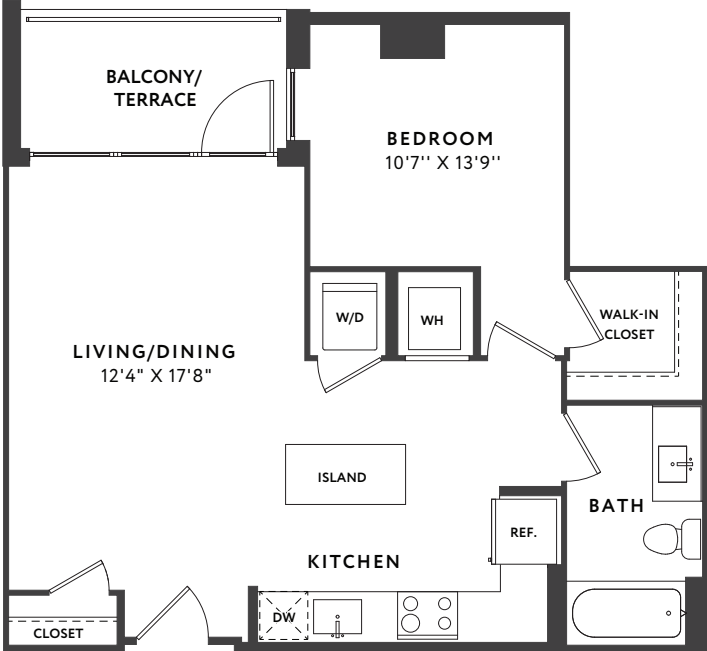

APOLLO

UNIT A08
655 SF