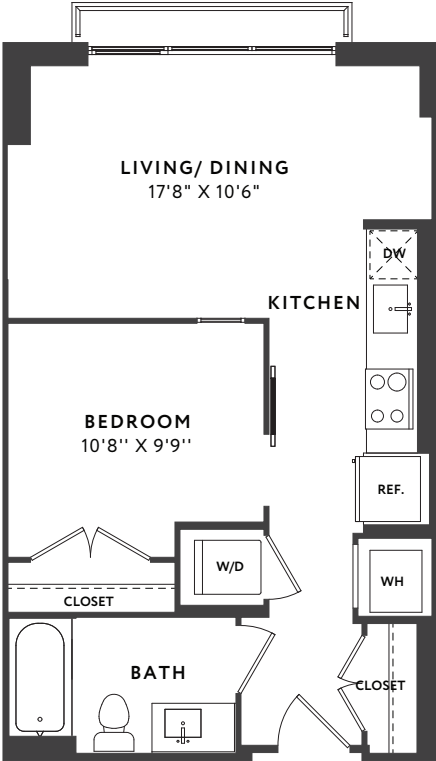

APOLLO

UNIT E06
550 SF