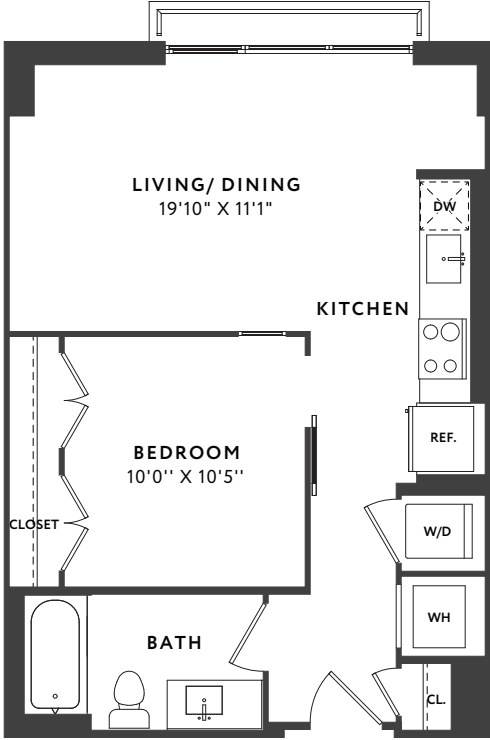

APOLLO

UNIT E08
590 SF