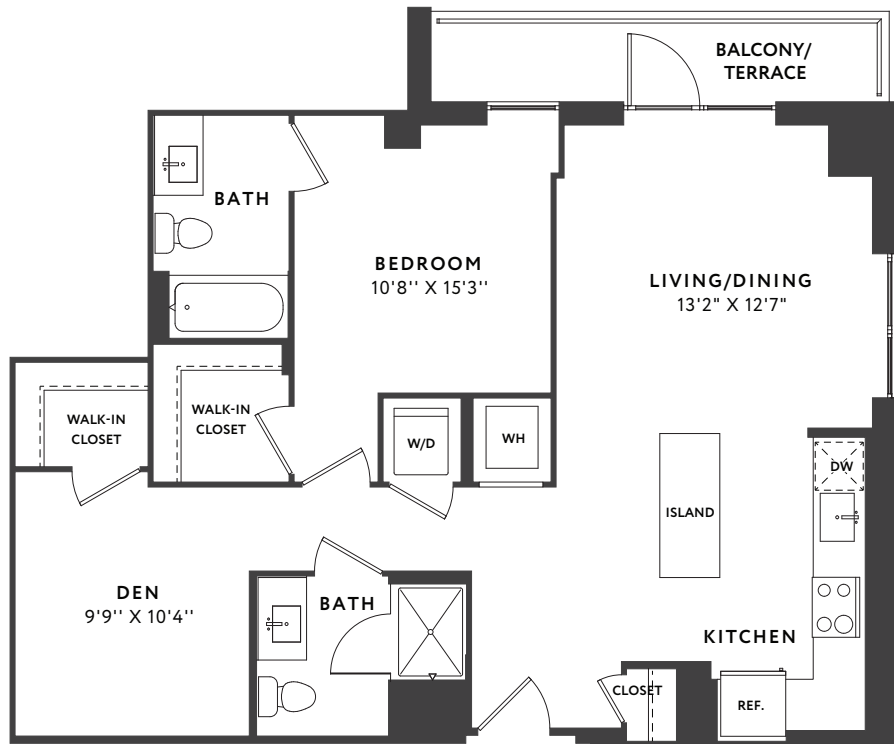

APOLLO

UNIT C01
921 SF