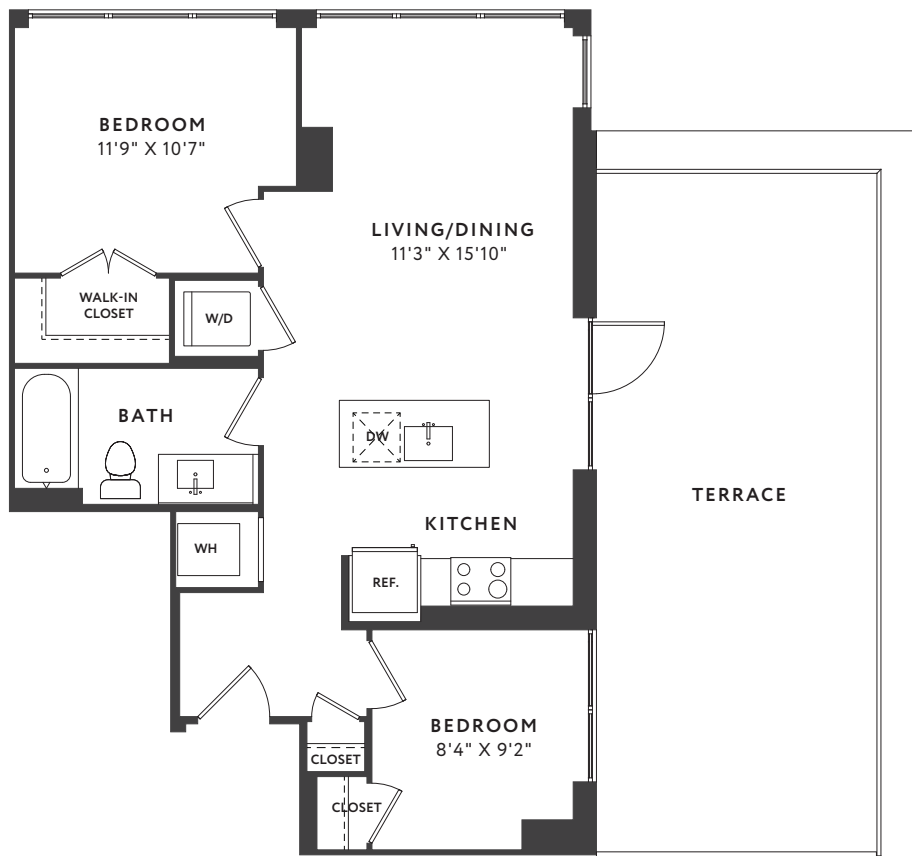

APOLLO

UNIT B01
743 SF