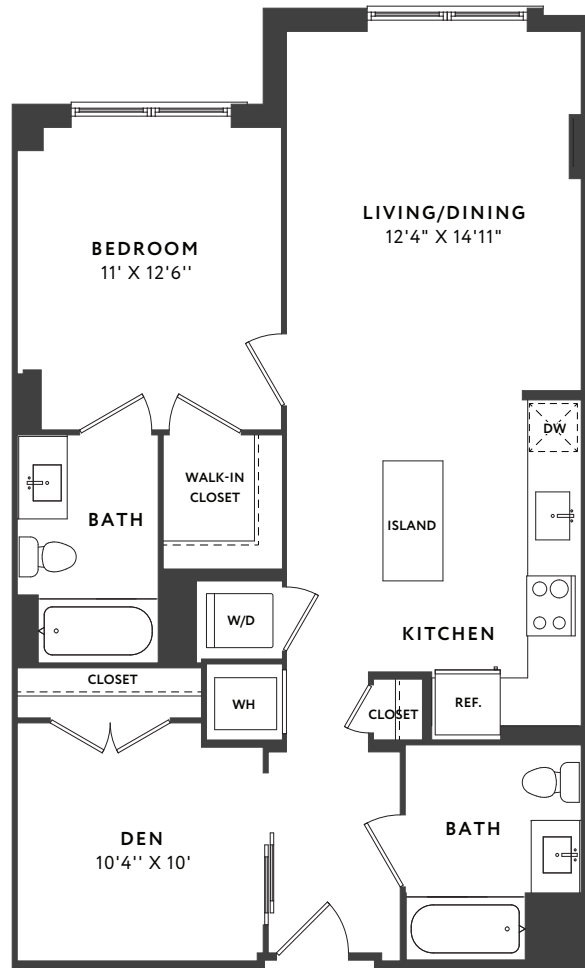

APOLLO

UNIT C04- HC
918 SF