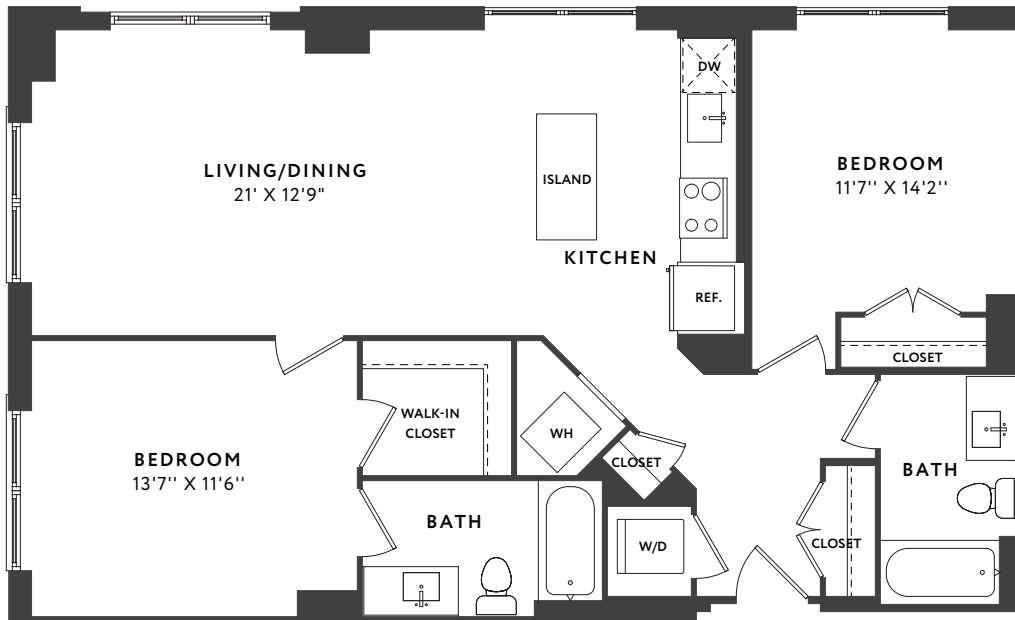

APOLLO

UNIT C11
1078 SF