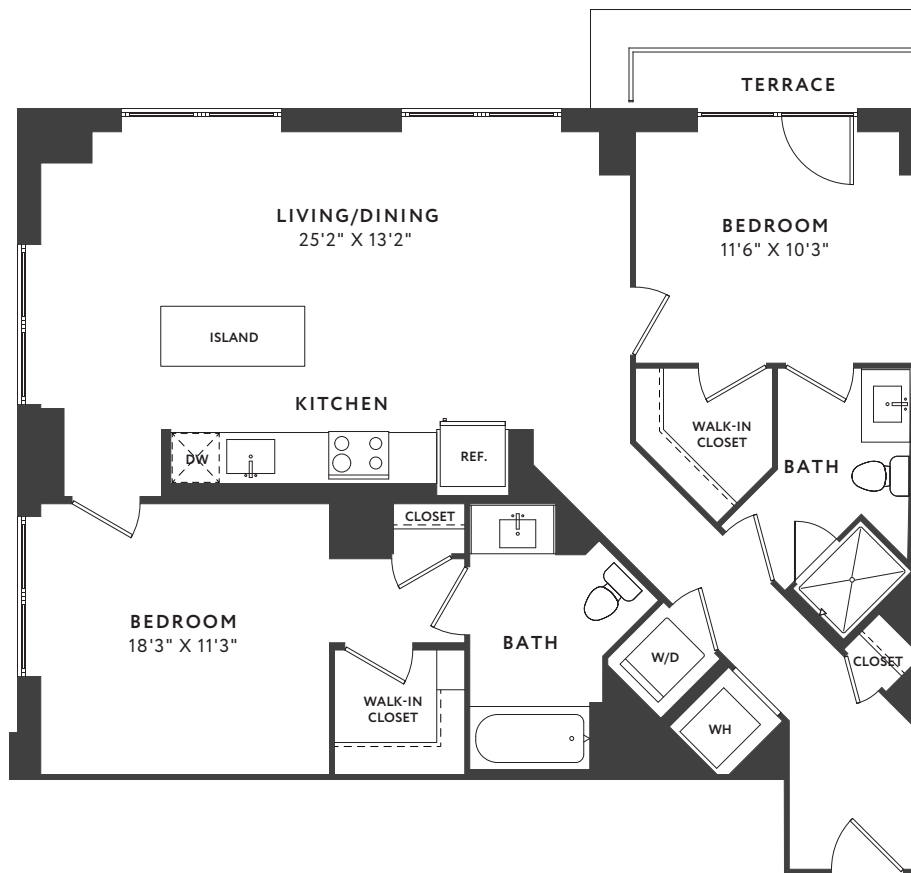

APOLLO

UNIT C13A
1070 SF