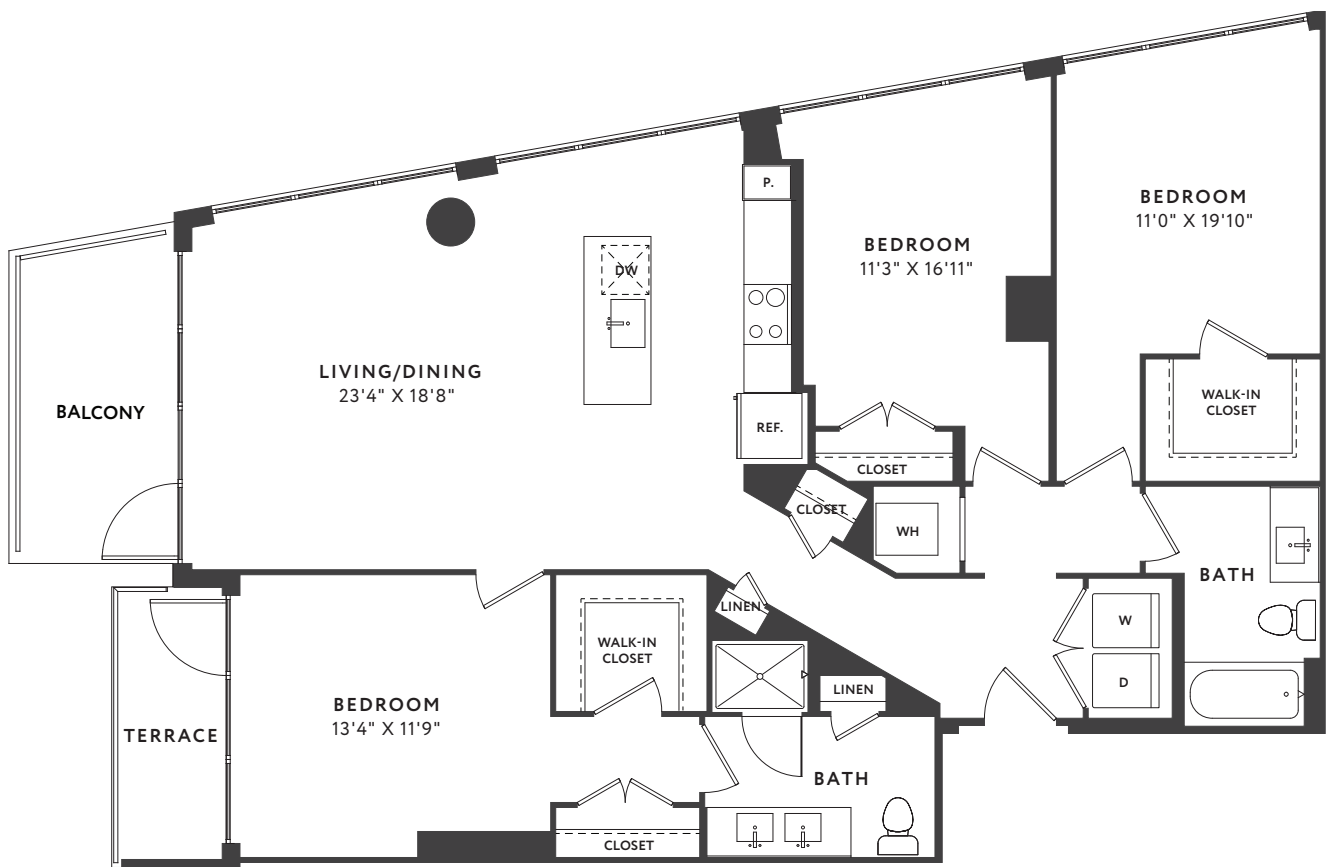

APOLLO

UNIT D06
738 SF