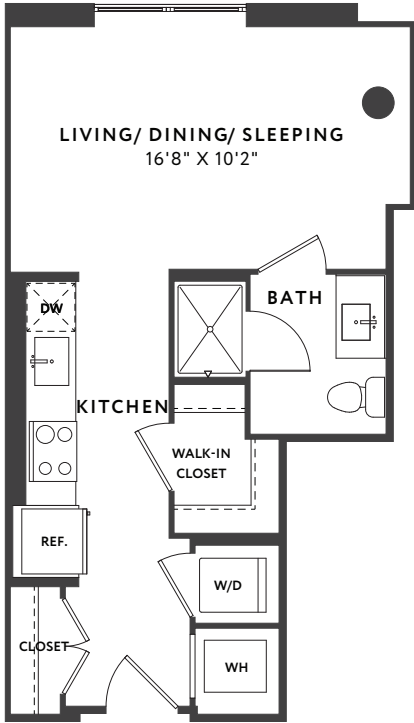

APOLLO

UNIT E01
439 SF