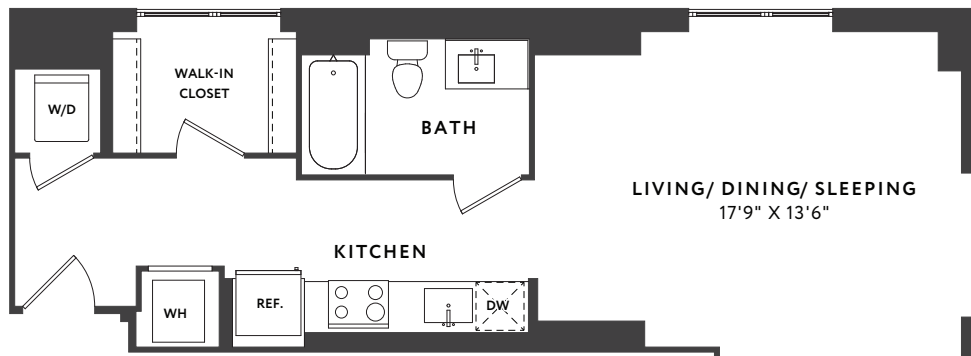

APOLLO

UNIT E10
587 SF